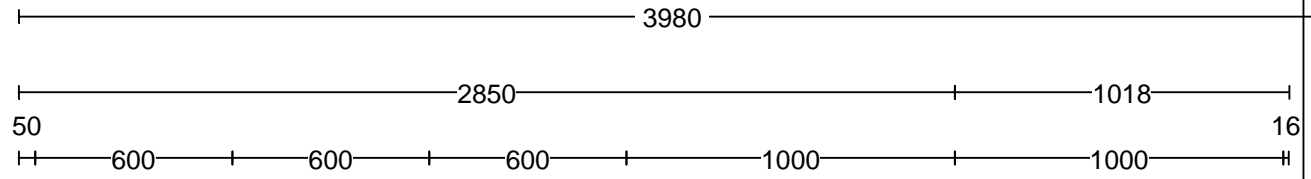

Lithos Bouw & Ontwikkeling
Parkrijk Veld H3
Rijswijk Buiten