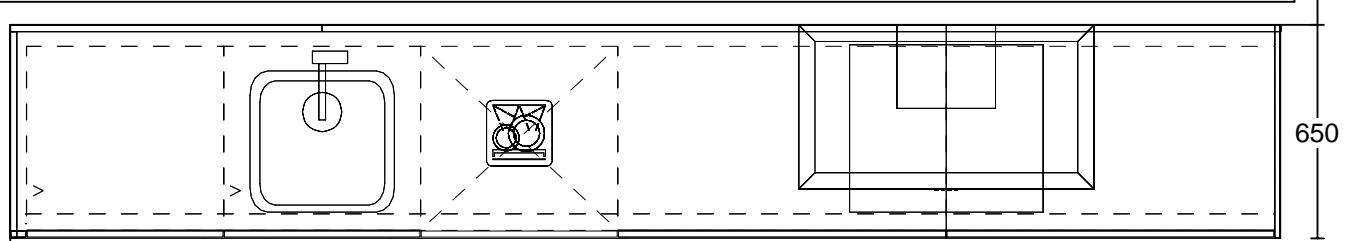

Lithos Bouw & Ontwikkeling
Parkrijk Veld H3
Rijswijk Buiten